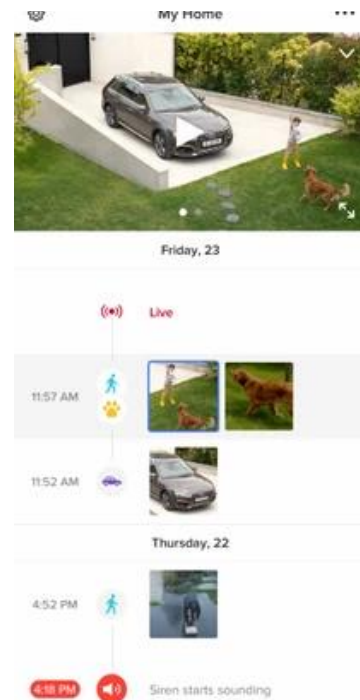

ปกป้องบ้านของคุณด้วย **Smart Outdoor Camera with Siren** และเพลิดเพลินกับบริการที่ไม่ต้องสมัครสมาชิกพร้อมพื้นที่จัดเก็บวิดีโอฟรี

การแจ้งเตือนแบบเรียลไทม์

รับการแจ้งเตือนแบบเรียลไทม์ผ่านสมาร์ทโฟนของคุณเมื่อตรวจพบบุคคลหรือยานพาหนะที่ไม่รู้จักในทรัพย์สินของคุณ กล้องกลางแจ้งสามารถแยกความแตกต่างระหว่างคน สัตว์ ยานพาหนะ และการเคลื่อนไหวที่ไม่เป็นอันตราย

ยับยั้งผู้บุกรุก

มีผู้บุกรุกในสวนของคุณหรือไม่? **Smart Outdoor Camera with Siren** จะแจ้งเตือนคุณและขัดขวางพวกเขา

ทริกเกอร์ไซเรนและสัญญาณเตือน **105-dB** อันตรงพลังจากแอปของคุณ โดยตรง

ไม่มีการเตือนที่ผิดพลาดอีกต่อไป

ปรับแต่งการแจ้งเตือนที่คุณต้องการรับ

อย่ากระโจนเข้าไปในสวนทุกครั้งที่คุณวิ่งเข้าไปในสวน! ตั้งค่า กำหนดการแจ้งเตือนของคุณและกำหนดพื้นที่ที่แน่นอนที่คุณต้องการ ตรวจสอบด้วยคุณสมบัติโซนการแจ้งเตือน

ส่องสว่างเส้นทางของคุณ

กล้องมีระบบไฟอัจฉริยะในตัวเพื่อส่องสว่างเส้นทางของคุณในเวลา กลางคืน

คุณสมบัติขั้นสูงเพื่อเสริมความปลอดภัยของคุณ

ข้อมูลที่จัดเก็บและได้รับการรักษาความปลอดภัย 100%
ในเครื่องบนการ์ด microSD ที่เข้ารหัส

วิดีโอ 1080p Full HD