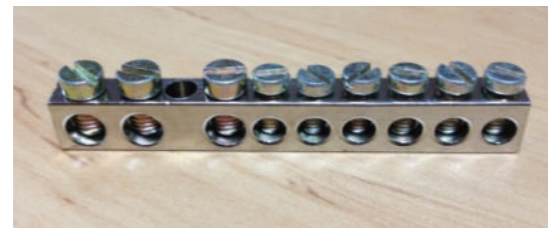

ตู้คอนซูมเมอร์ยูนิต รุ่น SCP เหมาะกับการใช้งานสำหรับบ้าน และ อาคารพาณิชย์ ตามมาตรฐาน IEC61439-3 มีขนาดให้เลือกทั้ง 7, 10, 14, 16 และ 20 วงจร (รวมเมนเบรกเกอร์)

- ตู้ชนิด IP65 เหมาะกับการติดตั้งภายนอกอาคาร โดยมีขนาดให้เลือกใช้สองขนาดคือ 4 และ 8 วงจร
- เทอร์มินอลบล็อกรุ่น SPE เหมาะกับการใช้ติดตั้งแยกจุดที่ต้องการป้องกัน และควบคุมวงจรไฟฟ้า มีให้เลือกทั้งรุ่น 2 ช่อง และ 4 ช่อง
- ผลิตจากพลาสติกชนิดพิเศษซึ่งมีคุณสมบัติไม่ลามไฟ
- สามารถใช้ติดตั้งอุปกรณ์ในระบบรางปีกนก (ราง DIN) ชนิดอื่นๆ นอกจากมินิเอเจอร์เซอร์กิตเบรกเกอร์ และ อุปกรณ์ป้องกันไฟรั่วไฟดูดได้ เช่น อุปกรณ์ป้องกันแรงดันเกินชั่วขณะเนื่องจากฟ้าผ่า ; Surge Protective Device (SPD) และอุปกรณ์ปรับตั้งค่าเวลาเปิด - ปิด อัตโนมัติ (Time Switch)

* ราคาตู้ SCP เป็นราคาที่รวมแบตเตอรี่ นิวตรอล และ กราวนด์เทอร์มินอลแล้ว

อุปกรณ์เสริม

สินค้า	รหัสสินค้า	ราคา/หน่วย (บาท)
แผ่นปิดช่องว่างขนาด 6 ช่อง	TZ-BP6	235

ตู้คอนซูมเมอร์ยูนิต IP65

จำนวนช่อง	ชื่อรุ่น	รหัสสินค้า	ราคา/หน่วย (บาท)
4	MISTRAL 4 Modules IP65	1SL1200A00	2,155
8	MISTRAL 8 Modules IP65	1SLM006501A1201	5,560

* ราคาตู้ IP65 8 ช่อง เป็นราคาที่รวมแบตเตอรี่ นิวตรอล และ กราวนด์เทอร์มินอลแล้ว

นิวตรอลเทอร์มินอลขนาด 62 มิลลิเมตร

แผ่นปิดช่องว่างขนาด 6 ช่อง

ขนาดตู้คอนซูมเมอร์ยูนิต IP40 รุ่น SCP

Model	A (mm)	B (mm)
SCP07	215	129
SCP10	269	183
SCP14	338	252
SCP16	374	288
SCP20	446	360