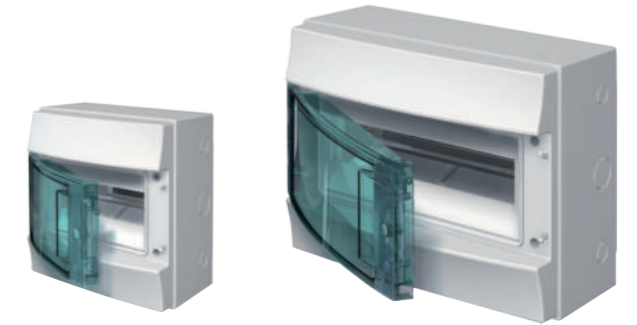

Consumer Unit Overview

ตู้คอนซูมเมอร์ยูนิต ระบบ Bolt on เป็นจุดรวมการติดตั้งอุปกรณ์ควบคุมและป้องกันอันตรายต่างๆ จากไฟฟ้าระบบ 1 เฟส 2 สาย อย่างเป็นระเบียบและง่ายต่อการจัดการ โดยทั่วไปจะประกอบด้วย เซอร์กิตเบรกเกอร์เมน อุปกรณ์ป้องกันไฟรั่วไฟดูด และเซอร์กิตเบรกเกอร์ย่อย โดยติดตั้งบนรางปีกนก (ราง DIN)

ตู้คอนซูมเมอร์ยูนิต รุ่น SCP เหมาะกับการใช้งานสำหรับบ้าน และ อาคารพาณิชย์ ตามมาตรฐาน IEC61439-3 มีขนาดให้เลือกทั้ง 7, 10, 14, 16 และ 20 วงจร (รวมเมนเบรกเกอร์)

- ตู้ชนิด IP65 เหมาะกับการติดตั้งภายนอกอาคาร โดยมีขนาดให้เลือกใช้สองขนาดคือ 4 และ 8 วงจร
- เทอร์มินอลบล็อกรุ่น SPE เหมาะกับการใช้ติดตั้งแยกจุดที่ต้องการป้องกัน และควบคุมวงจรไฟฟ้า มีให้เลือกทั้งรุ่น 2 ช่อง และ 4 ช่อง
- ผลิตจากพลาสติกชนิดพิเศษซึ่งมีคุณสมบัติไม่ลามไฟ
- สามารถใช้ติดตั้งอุปกรณ์ในระบบรางปีกนก (ราง DIN) ชนิดอื่นๆ นอกจากมินิเอเจอร์เซอร์กิตเบรกเกอร์ และ อุปกรณ์ป้องกันไฟรั่วไฟดูดได้ เช่น อุปกรณ์ป้องกันแรงดันเกินชั่วขณะเนื่องจากฟ้าผ่า ; Surge Protective Device (SPD) และอุปกรณ์ปรับตั้งค่าเวลาเปิด - ปิด อัตโนมัติ (Time Switch)

6

6

Consumer Unit

ตู้คอนซูมเมอร์ยูนิต IP40

จำนวนช่อง	ชื่อรุ่น	รหัสสินค้า	ราคา/หน่วย (บาท)
2	SPE2	GJF1752000R0201	460
4	SPE4	GJF1754000R0203	615
7	SCP07	GJF1710211R2204	1,965
10	SCP10	GJF1710212R2206	2,490
14	SCP14	GJF1710214R2208	3,870
16	SCP16	GJF1710215R2210	4,420
20	SCP20	GJF1710216R2212	5,170

* ราคาตู้ SCP เป็นราคาที่รวมแบตเตอรี่ นิวตรอล และ กราวนด์เทอร์มินอลแล้ว

อุปกรณ์เสริม

สินค้า	รหัสสินค้า	ราคา/หน่วย (บาท)
แผ่นปิดช่องว่างขนาด 6 ช่อง	TZ-BP6	235

ตู้คอนซูมเมอร์ยูนิต IP65

จำนวนช่อง	ชื่อรุ่น	รหัสสินค้า	ราคา/หน่วย (บาท)
4	MISTRAL 4 Modules IP65	1SL1200A00	2,155
8	MISTRAL 8 Modules IP65	1SLM006501A1201	5,560