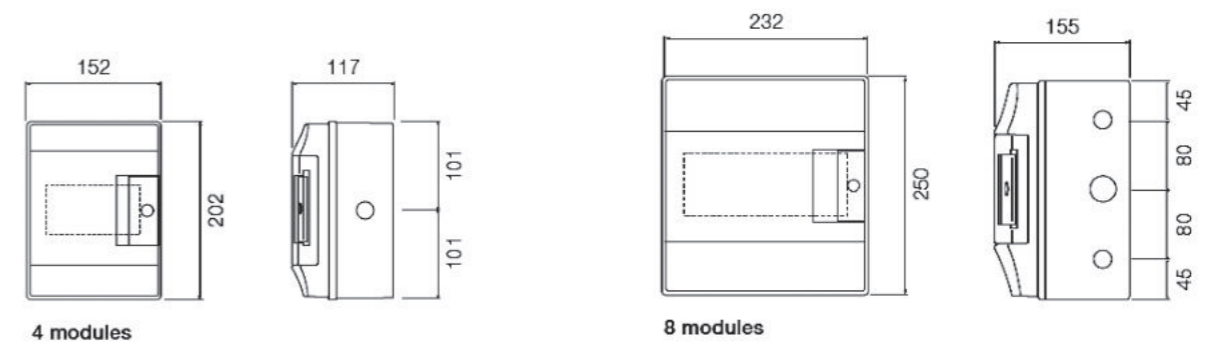

* ราคาตู้ IP65 8 ช่อง เป็นราคาที่รวมแบตเตอรี่ นิวตรอล และ กราวนด์เทอร์มินอลแล้ว

นิวตรอลเทอร์มินอลขนาด 62 มิลลิเมตร

แผ่นปิดช่องว่างขนาด 6 ช่อง

ขนาดตู้คอนซูมเมอร์ยูนิต IP40 รุ่น SCP

Model	A (mm)	B (mm)
SCP07	215	129
SCP10	269	183
SCP14	338	252
SCP16	374	288
SCP20	446	360

ขนาดตู้คอนซูมเมอร์ยูนิต IP65 รุ่น MISTRAL

4 modules

8 modules