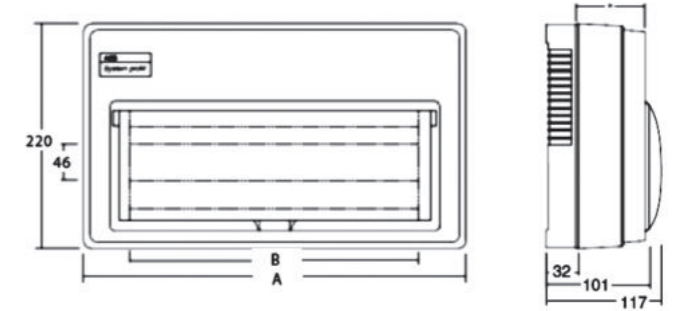

* ราคาตู้ IP65 8 ช่อง เป็นราคาที่รวมแบตเตอรี่ นิวตรอล และ กราวนด์เทอร์มินอลแล้ว

นิวตรอลเทอร์มินอลขนาด 62 มิลลิเมตร

แผ่นปิดช่องว่างขนาด 6 ช่อง

ขนาดตู้คอนซูมเมอร์ยูนิต IP40 รุ่น SCP

Model	A (mm)	B (mm)
SCP07	215	129
SCP10	269	183
SCP14	338	252
SCP16	374	288
SCP20	446	360

ขนาดตู้คอนซูมเมอร์ยูนิต IP65 รุ่น MISTRAL

4 modules

8 modules