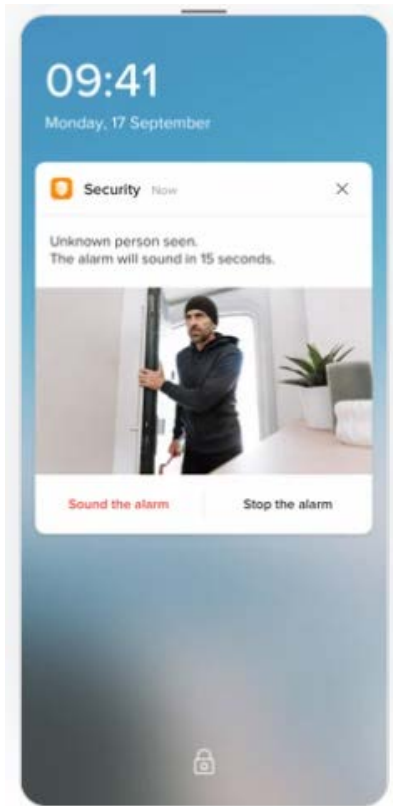

NETATMO

ไซเรนอัจฉริยะ

กล้องวงจรปิดสำหรับรักษาความปลอดภัยภายในบ้านที่มาพร้อมระบบในการจดจำใบหน้า

Smart Indoor Siren และ Smart Indoor Camera ช่วยกันดูแลบ้านของคุณให้ปลอดภัยเป็นพิเศษ

เมื่อกล้องอัจฉริยะ Netatmo ตรวจพบใบหน้าที่ไม่รู้จักในระหว่างที่คุณไม่อยู่ ไซเรนจะกระตุ้นสัญญาณเตือนอันทรงพลัง 110 dB ทันทีเพื่อไล่ขโมย

ป้องกันบ้านของคุณจากผู้บุกรุกและหัวขโมย ด้วย Smart Indoor Siren ไซเรนอัจฉริยะ จาก Netatmo Smart Indoor Siren และ Smart Indoor Camera จะช่วยให้บ้านของคุณนั้นปลอดภัยมากยิ่งขึ้น เมื่อ Netatmo Smart Camera ตรวจพบเจอใบหน้าที่ไม่รู้จักในระหว่างที่คุณไม่อยู่ ตัวไซเรนจะทำการเตือนภัยทันที โดยเตือนภัยในความดังที่ 110 dB เพื่อให้คุณสามารถไล่หัวขโมยได้ทันทั่วทั้งที่ Netatmo Smart Camera จะทำการจดจำและตรวจจับใบหน้าของผู้คน เพื่อเรียกใช้งาน Smart Siren เมื่อมีการบุกรุกเกิดขึ้นเท่านั้น : โดยมันจะไม่แจ้งเตือนเมื่อตรวจพบใบหน้าของสมาชิกในครอบครัว, สัตว์เลี้ยง และ มันจะไม่แจ้งเตือนเมื่อตรวจพบการเคลื่อนไหวที่ไม่เป็นอันตราย ในกรณีที่มิผู้บุกรุกเข้ามาภายในบ้าน คุณจะได้รับการแจ้งเตือนแบบเรียลไทม์ผ่านทางสมาร์ตโฟน พร้อมกับจะแสดงวิดีโอการบุกรุกที่ถูกรับบันทึกด้วย Smart Indoor Camera

ในกรณีที่มีการบุกรุก คุณจะได้รับการแจ้งเตือนแบบเรียลไทม์บนสมาร์ทโฟน พร้อมวิดีโอการบุกรุกที่บ้านที่กโดย Smart Indoor Siren

ติดตั้งง่าย

ฉลาดและตรงไปตรงมา นั่นคือแนวคิดเบื้องหลังผลิตภัณฑ์ Netatmo เริ่มต้นด้วยการดาวน์โหลดแอป Netatmo Security และปฏิบัติตามคำแนะนำ เพียงวาง Smart Indoor Siren ของคุณบนชั้นวางหรือโต๊ะ หรือยึดกับผนังข้างกล้องในอาคารของคุณ

Netatmo Smart Indoor Siren สามารถทำงานโดยใช้พลังงานแบตเตอรี่หรือเสียบปลั๊ก

เสียงที่บ้านที่กไว้ล่วงหน้าทำให้เสียงเหมือนมีคนอยู่บ้าน

Smart Siren ไร้สายมาพร้อมกับเสียงที่บ้านที่กไว้ล่วงหน้าที่หลากหลาย เช่น เสียงเห่าของสุนัข และเสียงอื่นๆ ในบ้าน